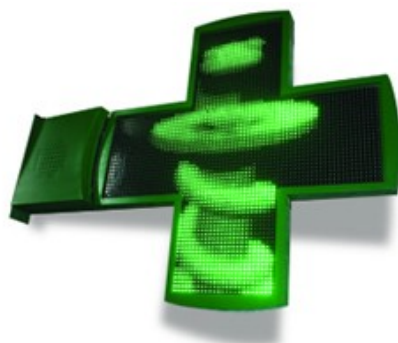

CROIX HAUTE DEF 1300

La nouvelle croix HAUTE DEFINITION avec ses 5760 diodes 9500mcd
Surface éclairée de 1200x1200mm
Diodes givrées angle de vision 140°
Programmable par PC (heure, date, température et + de 40 animations HD)