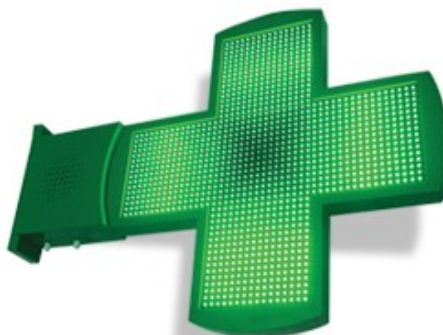

Les Croix Pharmacie à diodes programmables

LA LUCIA DUO CROIX DE PHARMACIE EN LED

2560 diodes haute luminosité 9500 mcd
Angle de la diode 60/90° visible de face ou de côté
Cadre "bords arrondis" en aluminium laqué vert RAL 6024

Croix programmable par PC via liaison radio sécurisée
Heure, date et température
Texte à taper au choix
Plus de 30 animations 3D à choisir (16 dégradés de vert)

Logiciel de pilotage intuitif et très simple d'utilisation: Logiciel 3Dfarma

LA FP DUO CROIX DE PHARMACIE EN LED

1440 diodes haute luminosité 7200 mcd
Angle de la diode 60/90° visible de face ou de côté
Cadre "bords carrés" en aluminium laqué vert RAL 6024

Croix programmable par PC via liaison radio sécurisée
Heure, date et température
Texte à taper au choix
Plus de 30 animations 3D à choisir (16 dégradés de vert)

Logiciel de pilotage intuitif et très simple d'utilisation: Logiciel 3Dfarma

Croix LED GABY

Découvrez la croix PREMIER PRIX
Une croix de 2560 diodes 7200mcd en format 1000x1000 de surface éclairée
Programmable par PC