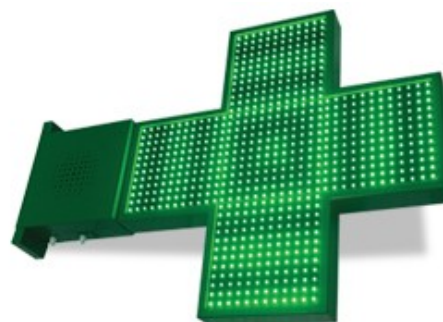

Les Croix Pharmacie à diodes programmables

LA LUCIA DUO CROIX DE PHARMACIE EN LED

2560 diodes haute luminosité 9500 mcd
Angle de la diode 60/90° visible de face ou de côté
Cadre "bords arrondis" en aluminium laqué vert RAL 6024

Croix programmable par PC via liaison radio sécurisée
Heure, date et température
Texte à taper au choix
Plus de 30 animations 3D à choisir (16 dégradés de vert)

Logiciel de pilotage intuitif et très simple d'utilisation: Logiciel 3Dfarma

LA FP DUO CROIX DE PHARMACIE EN LED

1440 diodes haute luminosité 7200 mcd
Angle de la diode 60/90° visible de face ou de côté
Cadre "bords carrés" en aluminium laqué vert RAL 6024

Croix programmable par PC via liaison radio sécurisée
Heure, date et température
Texte à taper au choix
Plus de 30 animations 3D à choisir (16 dégradés de vert)

Logiciel de pilotage intuitif et très simple d'utilisation: Logiciel 3Dfarma

Croix LED GABY

Découvrez la croix PREMIER PRIX
Une croix de 2560 diodes 7200mcd en format 1000x1000 de surface éclairée
Programmable par PC